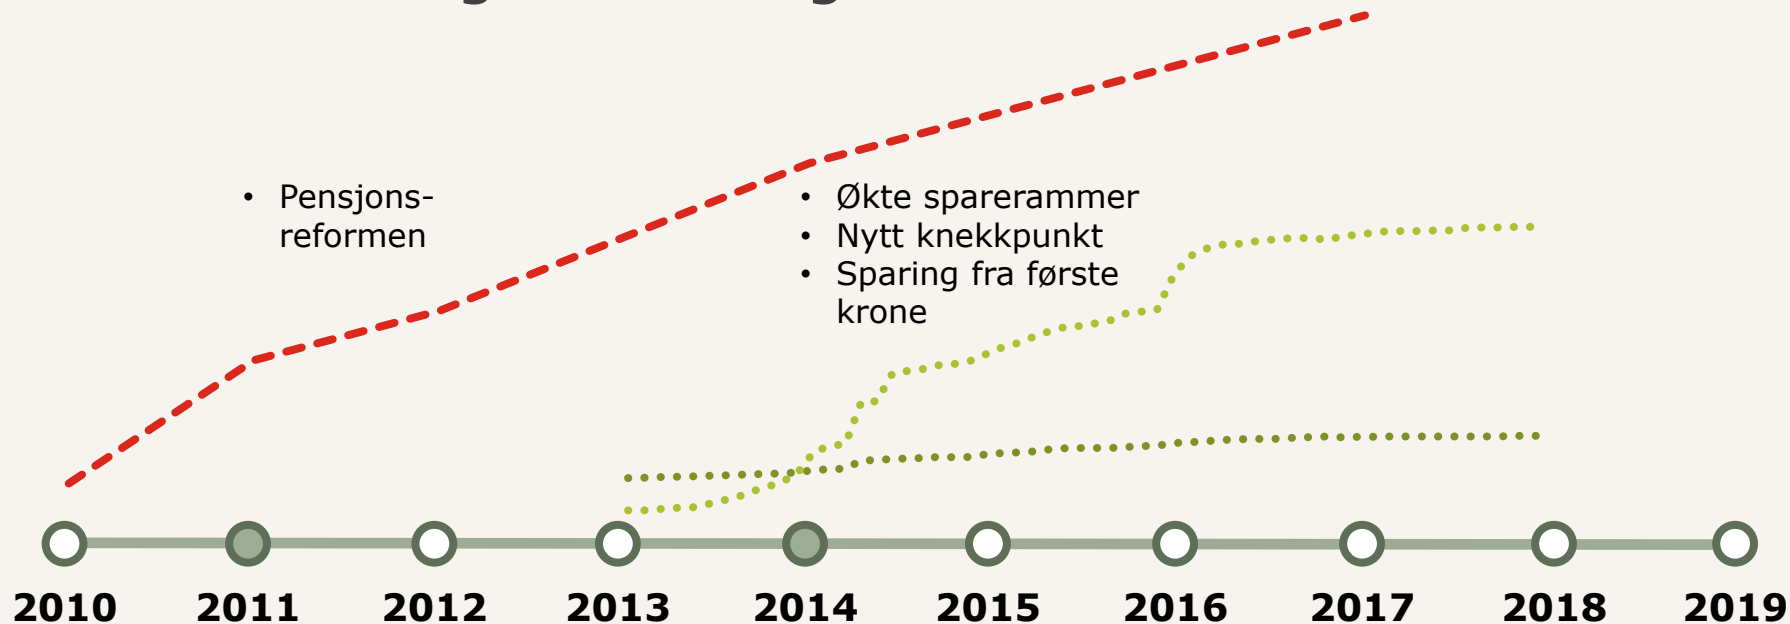

Trender i livsforsikring

Forsikringskonferansen 29.01.2019
Carry C. Solie, Fagansvarlig Pensjon

Politikk

Løsninger

Innkjøp

Politikk & valg av løsninger

• Utrledning av behov for endringer

--- Omfang innskuddspensjon Grunnsparesats Tilleggssparesats

Innkjøp av pensjon

Bedrifter

Forsikrings-
meglere

Innkjøps-
fellesskap:
arbeidsgiver

forsikrings-
megler
arbeidstaker

**Utbetalingslengde innskuddspensjon
= 10 år**

HOT or NOT?